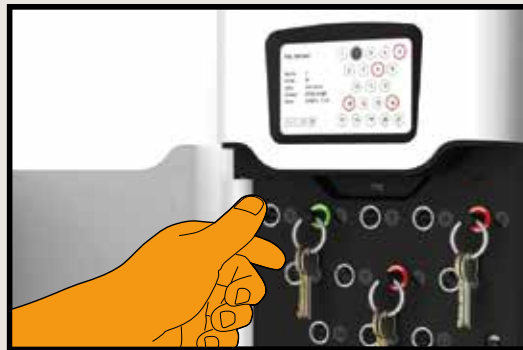

Werking

- Stand-alone Plug & Play oplossing met geavanceerde RFID-technologie
- Touchscreen interface
- Via pincode toegang tot bepaalde sleutels of sleutelbossen die individueel zijn vergrendeld
- Sleutels worden onlosmakelijk verbonden met een speciale sleutelring
- Eenvoudig instelbaar via de instellingswizard
- Geen netwerkverbinding of PC nodig
- Verzonken bevestigingspunten voor een veilige wandbevestiging
- Werkt op netvoeding, met optionele back-up-batterij

Eigenschappen

- Beheer van gebruikers, sleutels en toegangsrechten
- Meertalig
- Controle- en rapportagefunctie op het scherm of export via USB-poort
- 21 robuuste, duurzame iFobs met sleutelring
- 21 sleutelposities met leds
- Robuuste en compacte stalen behuizing zonder zichtbare scharnieren en andere zwakke plekken die eenvoudig toegang tot de kast zouden kunnen geven
- Handmatig ontgrendelen en openen van deuren in noodgevallen
- Akoestisch alarm

Hoe werkt het?

Op het juiste moment, de juiste sleutels beschikbaar hebben voor de juiste personen is voor iedere organisatie een uitdaging.

De gebruiker moet zijn/haar unieke pincode invoeren om toegang te krijgen tot de sleutelkast.

Alle sleutels en sleutelbossen worden door de Traka21-unit individueel vergrendeld. Groene led-lampjes geven aan tot welke sleutels deze gebruiker toegang heeft. De gebruiker kan geen sleutels uitnemen waarbij een rood led-lampje brandt. Deze sleutelposities blijven vergrendeld.