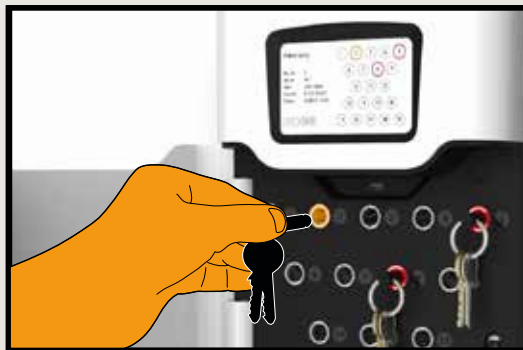

Werking

- Stand-alone Plug & Play oplossing met geavanceerde RFID-technologie
- Touchscreen interface
- Via pincode toegang tot bepaalde sleutels of sleutelbossen die individueel zijn vergrendeld
- Sleutels worden onlosmakelijk verbonden met een speciale sleutelring
- Eenvoudig instelbaar via de instellingswizard
- Geen netwerkverbinding of PC nodig
- Verzonken bevestigingspunten voor een veilige wandbevestiging
- Werkt op netvoeding, met optionele back-up-batterij

Hoe werkt het?

Op het juiste moment, de juiste sleutels beschikbaar hebben voor de juiste personen is voor iedere organisatie een uitdaging.

De gebruiker moet zijn/haar unieke pincode invoeren om toegang te krijgen tot de sleutelkast.

Alle sleutels en sleutelbossen worden door de Traka21-unit individueel vergrendeld. Groene led-lampjes geven aan tot welke sleutels deze gebruiker toegang heeft. De gebruiker kan geen sleutels uitnemen waarbij een rood led-lampje brandt. Deze sleutelposities blijven vergrendeld.

Een oranje lampje geeft aan waar de sleutel moet worden teruggeplaatst.

Traka21 iFob

Zodra individuele sleutels of sleutelbossen met een robuuste sleutelring aan een iFob zijn bevestigd, worden ze toegewezen aan een bepaalde sleutelpositie. De iFob wordt in deze positie vergrendeld totdat ze door een bevoegde gebruiker worden uitgenomen.